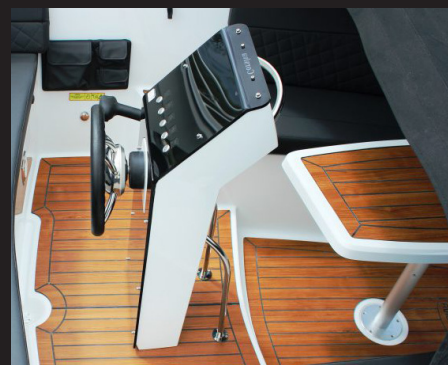

<u>500</u>	<u>505</u>	<u>520</u>	<u>565</u>	<u>570</u>
<u>595</u>	<u>605</u>	<u>625</u>	<u>650</u>